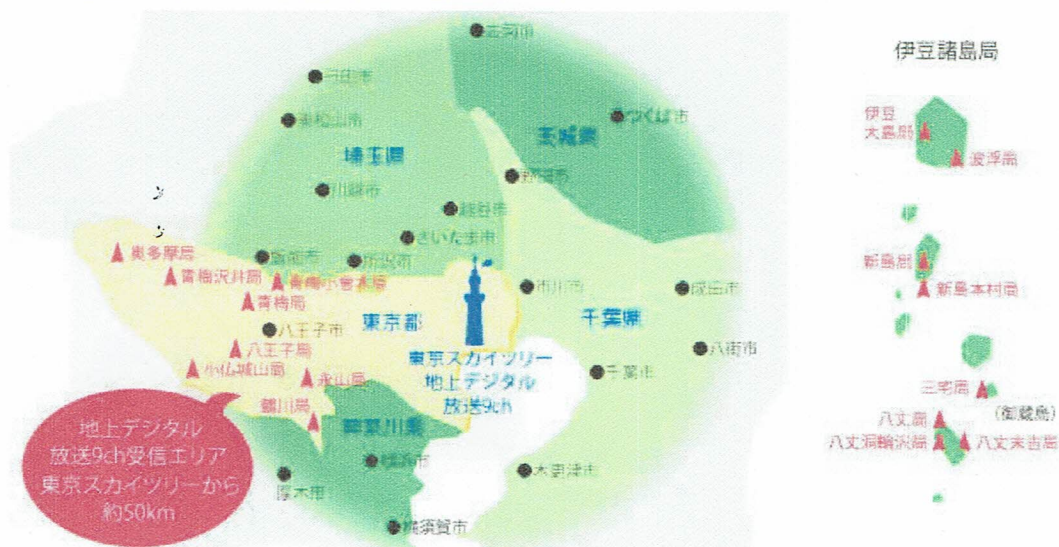

緊急放送決定

特別番組 寺島実郎の発言

コロナを乗り越えたあと、
我々はどう進んでいくのか

(仮)

【放送日時】

4月19日(日)

午前11:30~午後12:55

※同日午前8:00~10:00は、TBS系列『サンデーモーニング』に出演致します。

【チャンネル】

TOKYO MX1 (地上デジタル9ch)

◆視聴方法

《TOKYO MX 受信エリアの目安》 *放送局HPより

《地上波でご覧になれない方》

同時刻に『エムキャス』にて配信致します。PCまたはスマートフォンでご視聴頂けます。

詳細はTOKYO MXの右記HPよりアクセス下さい。 <https://s.mxtv.jp/mcas/>